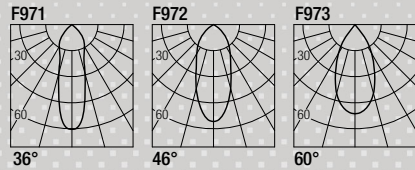

MILO X120

design: Lapo Grassellini

Supply current
Courant d'alimentation
Corriente de alimentación
500mA (V_f 2 x 18V)

Power
Puissance
Potencia
2 x 10W

Photometric diagrams

CCT	Flux _(x2)	CRI
2700K	921 lm	98+
3000K	977 lm	98+
3500K	1016 lm	98+
4000K	1055 lm	98+
† Dim Warm 1800K-3000K	725 lm	95

Code Construction

Construction du code produit
Construcción del código de producto

MLX12 | X | XX | 9 | X

MLX12	X	Finishing Finitions Acabados	XX	Color Temp. Température couleur Temperatura de color	9	X	Beam angle Angle de faisceau Ángulo del haz
		1 White Blanc Blanco		27 2700K			S 36°
		5 Black Noir Negro		30 3000K			M 46°
				35 3500K			W 60°
				40 4000K			
				DW Dim Warm † @ 420mA			

77mm x 144mm
(3.03" x 5.67")

MP-X144

Mounting Plate
with 144x77mm Hole

T-BAR Installation

X02144

Mounting Plate
with 144x77mm Hole

IC Housings

IC086X02144